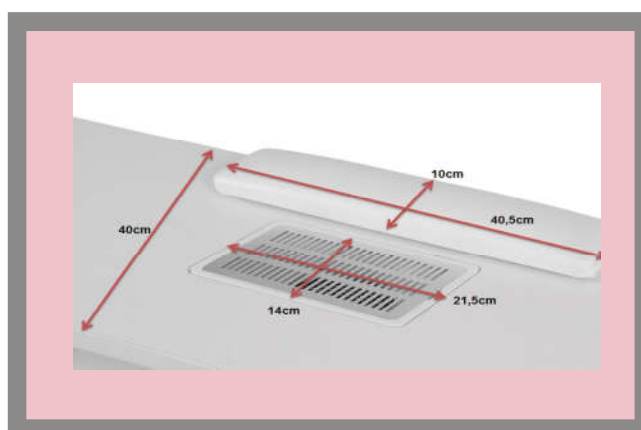

MESAS DE MANICURA

NEW

Te presentamos las nuevas mesas de manicura **DIGIT** y **DISTAL** ahora mejoradas y ¡de fácil montaje!

DISTAL

Ref. WK-M001

Mesa de manicura de madera en blanco con aspirador, bolsa y cojín reposamanos.

Equipada con doble columna con cajones y ruedas incluidas.

DIGIT

Ref. WK-M002

Mesa de manicura de madera en blanco con aspirador, bolsa y cojín reposamanos. Pie cromado y columna de almacenaje con alojamiento y cajones.