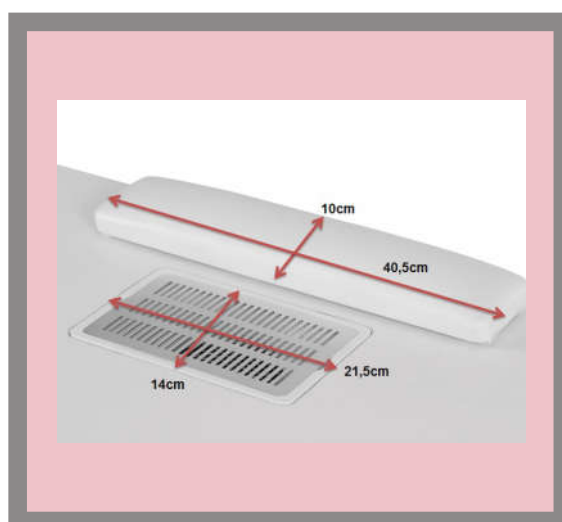

MESAS DE MANICURA

NEW

Te presentamos las nuevas mesas de manicura **DIGIT** y **DISTAL** ahora mejoradas y ¡de fácil montaje!

DISTAL

Ref. WK-M001

Mesa de manicura de madera en blanco con aspirador, bolsa y cojín reposamanos.

Equipada con doble columna con cajones y ruedas incluidas.

DIGIT

Ref. WK-M002

Mesa de manicura de madera en blanco con aspirador, bolsa y cojín reposamanos. Pie cromado y columna de almacenaje con alojamiento y cajones.