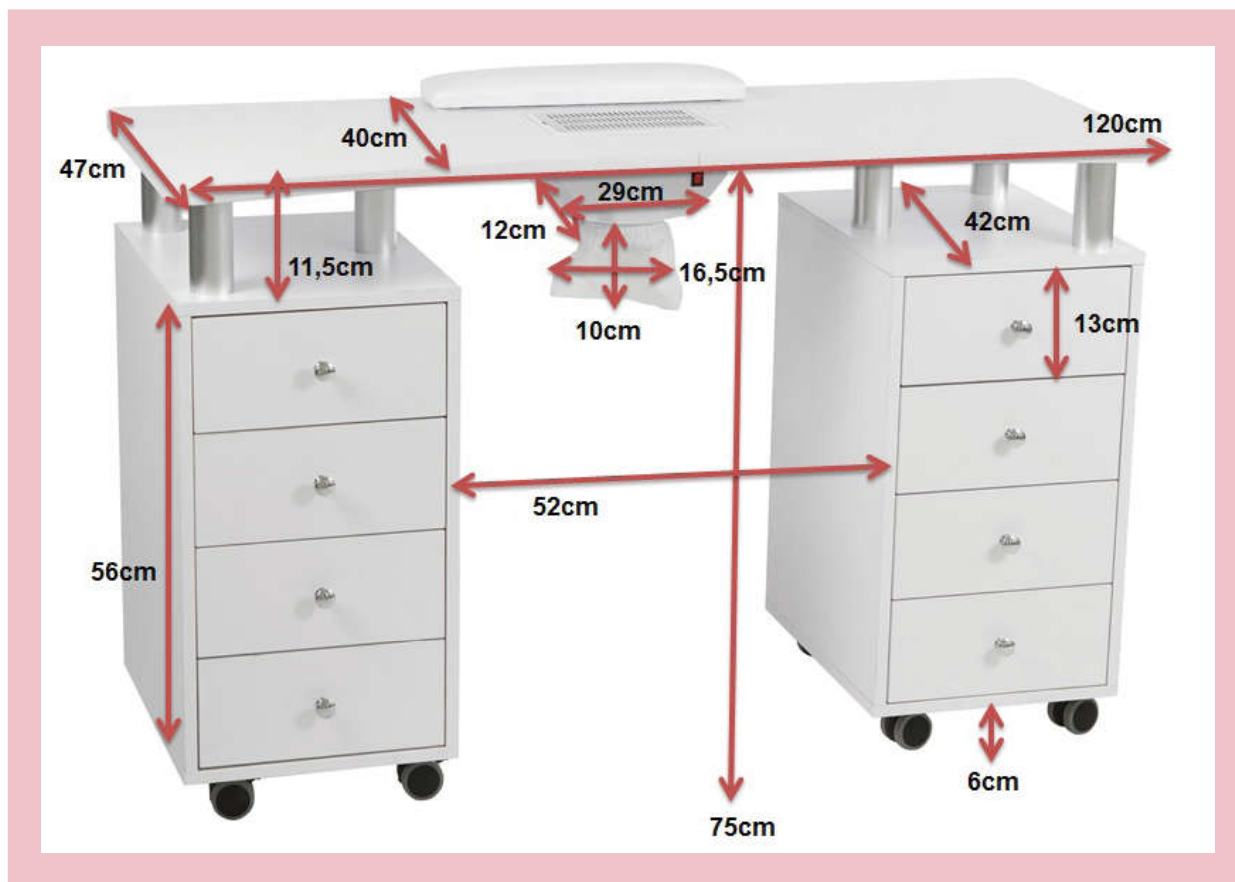

MESAS DE MANICURA

NEW

Te presentamos las nuevas mesas de manicura **DIGIT** y **DISTAL** ahora mejoradas y ¡de fácil montaje!

DISTAL

Ref. WK-M001

Mesa de manicura de madera en blanco con aspirador, bolsa y cojín reposamanos.

Equipada con doble columna con cajones y ruedas incluidas.

DIGIT

Ref. WK-M002

Mesa de manicura de madera en blanco con aspirador, bolsa y cojín reposamanos. Pie cromado y columna de almacenaje con alojamiento y cajones.