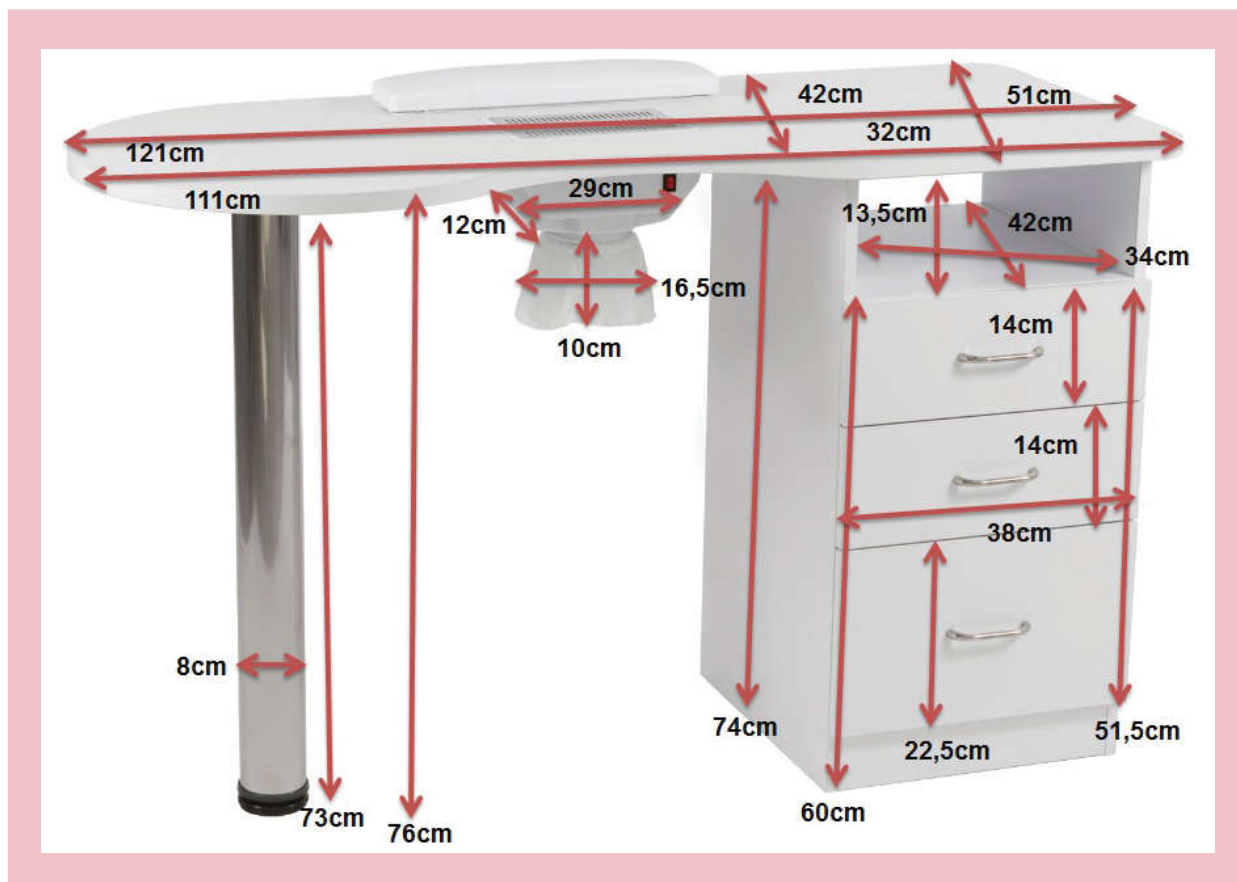

MESAS DE MANICURA

NEW

Te presentamos las nuevas mesas de manicura **DIGIT** y **DISTAL** ahora mejoradas y ¡de fácil montaje!

DISTAL

Ref. WK-M001

Mesa de manicura de madera en blanco con aspirador, bolsa y cojín reposamanos.

Equipada con doble columna con cajones y ruedas incluidas.

DIGIT

Ref. WK-M002

Mesa de manicura de madera en blanco con aspirador, bolsa y cojín reposamanos. Pie cromado y columna de almacenaje con alojamiento y cajones.